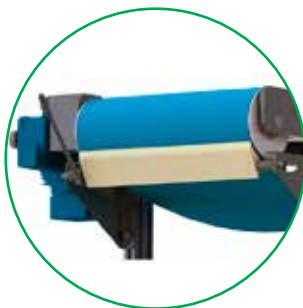

# Racleurs pour bandes transporteuses synthétiques

### Hygiène maximale

Le racleur DEL/CLEAN assure un nettoyage efficace de vos bandes transporteuses.  
Il empêche en effet aux matériaux de rester collés dans la partie retour et diminue la perte de produit de façon drastique.

- La fixation à ressorts garantit une pression constante et réglable.
- Inox/Polyuréthane
- Très facile à installer
- Facile à nettoyer
- Construction compacte

## Excalibur

Ce racleur, approuvé pour l'industrie alimentaire, a été spécialement conçu pour les bandes transporteuses synthétiques.

- Facile à nettoyer sans devoir le démonter
- Peut être utilisé comme racleur primaire et secondaire
- Remplacement des lames sans outils
- Construit avec des matériaux approuvés par USDA/FDA
- Pression continue et réglable grâce au mécanisme à ressorts