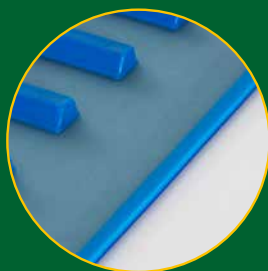

Toepassingsgebieden:

algemene voeding, groenten, vlees, gevogelte, vis, ...