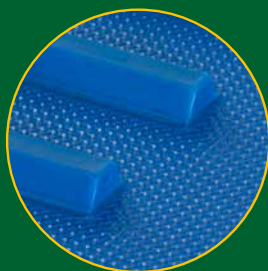

Applications:

alimentation générale, légumes, viande, volaille, poisson, ...