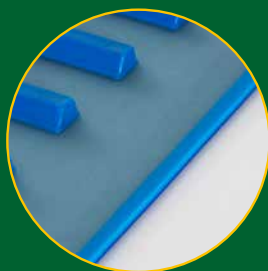

Applications:

alimentation générale, légumes, viande, volaille, poisson, ...