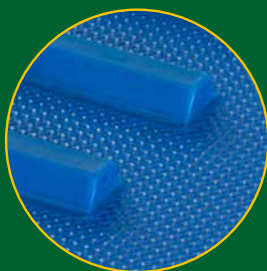

Toepassingsgebieden:

algemene voeding, groenten, vlees, gevogelte, vis, ...