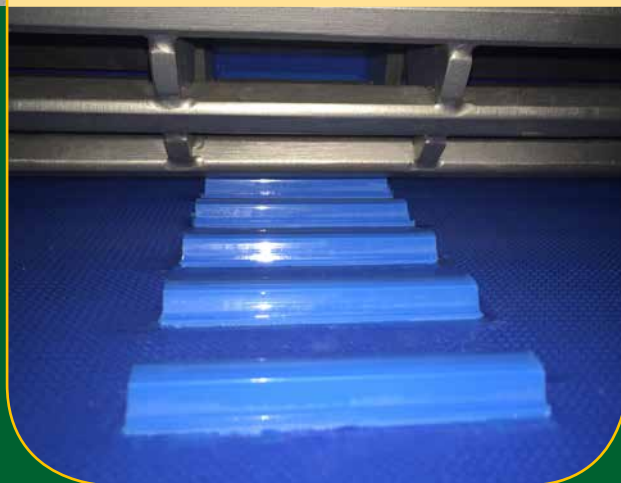

Toepassingsgebieden:

algemene voeding, groenten, vlees, gevogelte, vis, ...