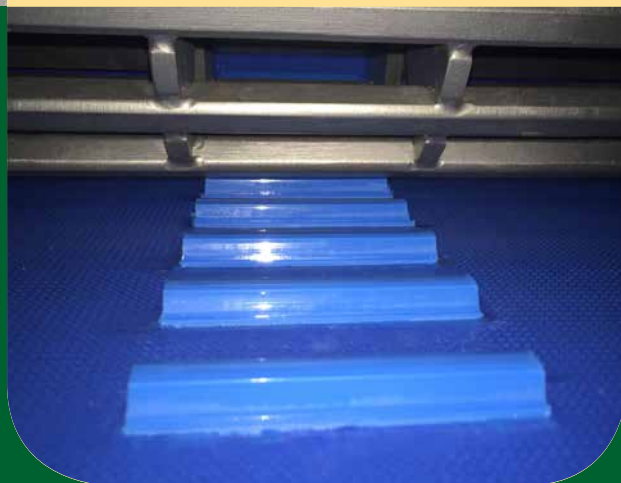

Applications:

alimentation générale, légumes, viande, volaille, poisson, ...